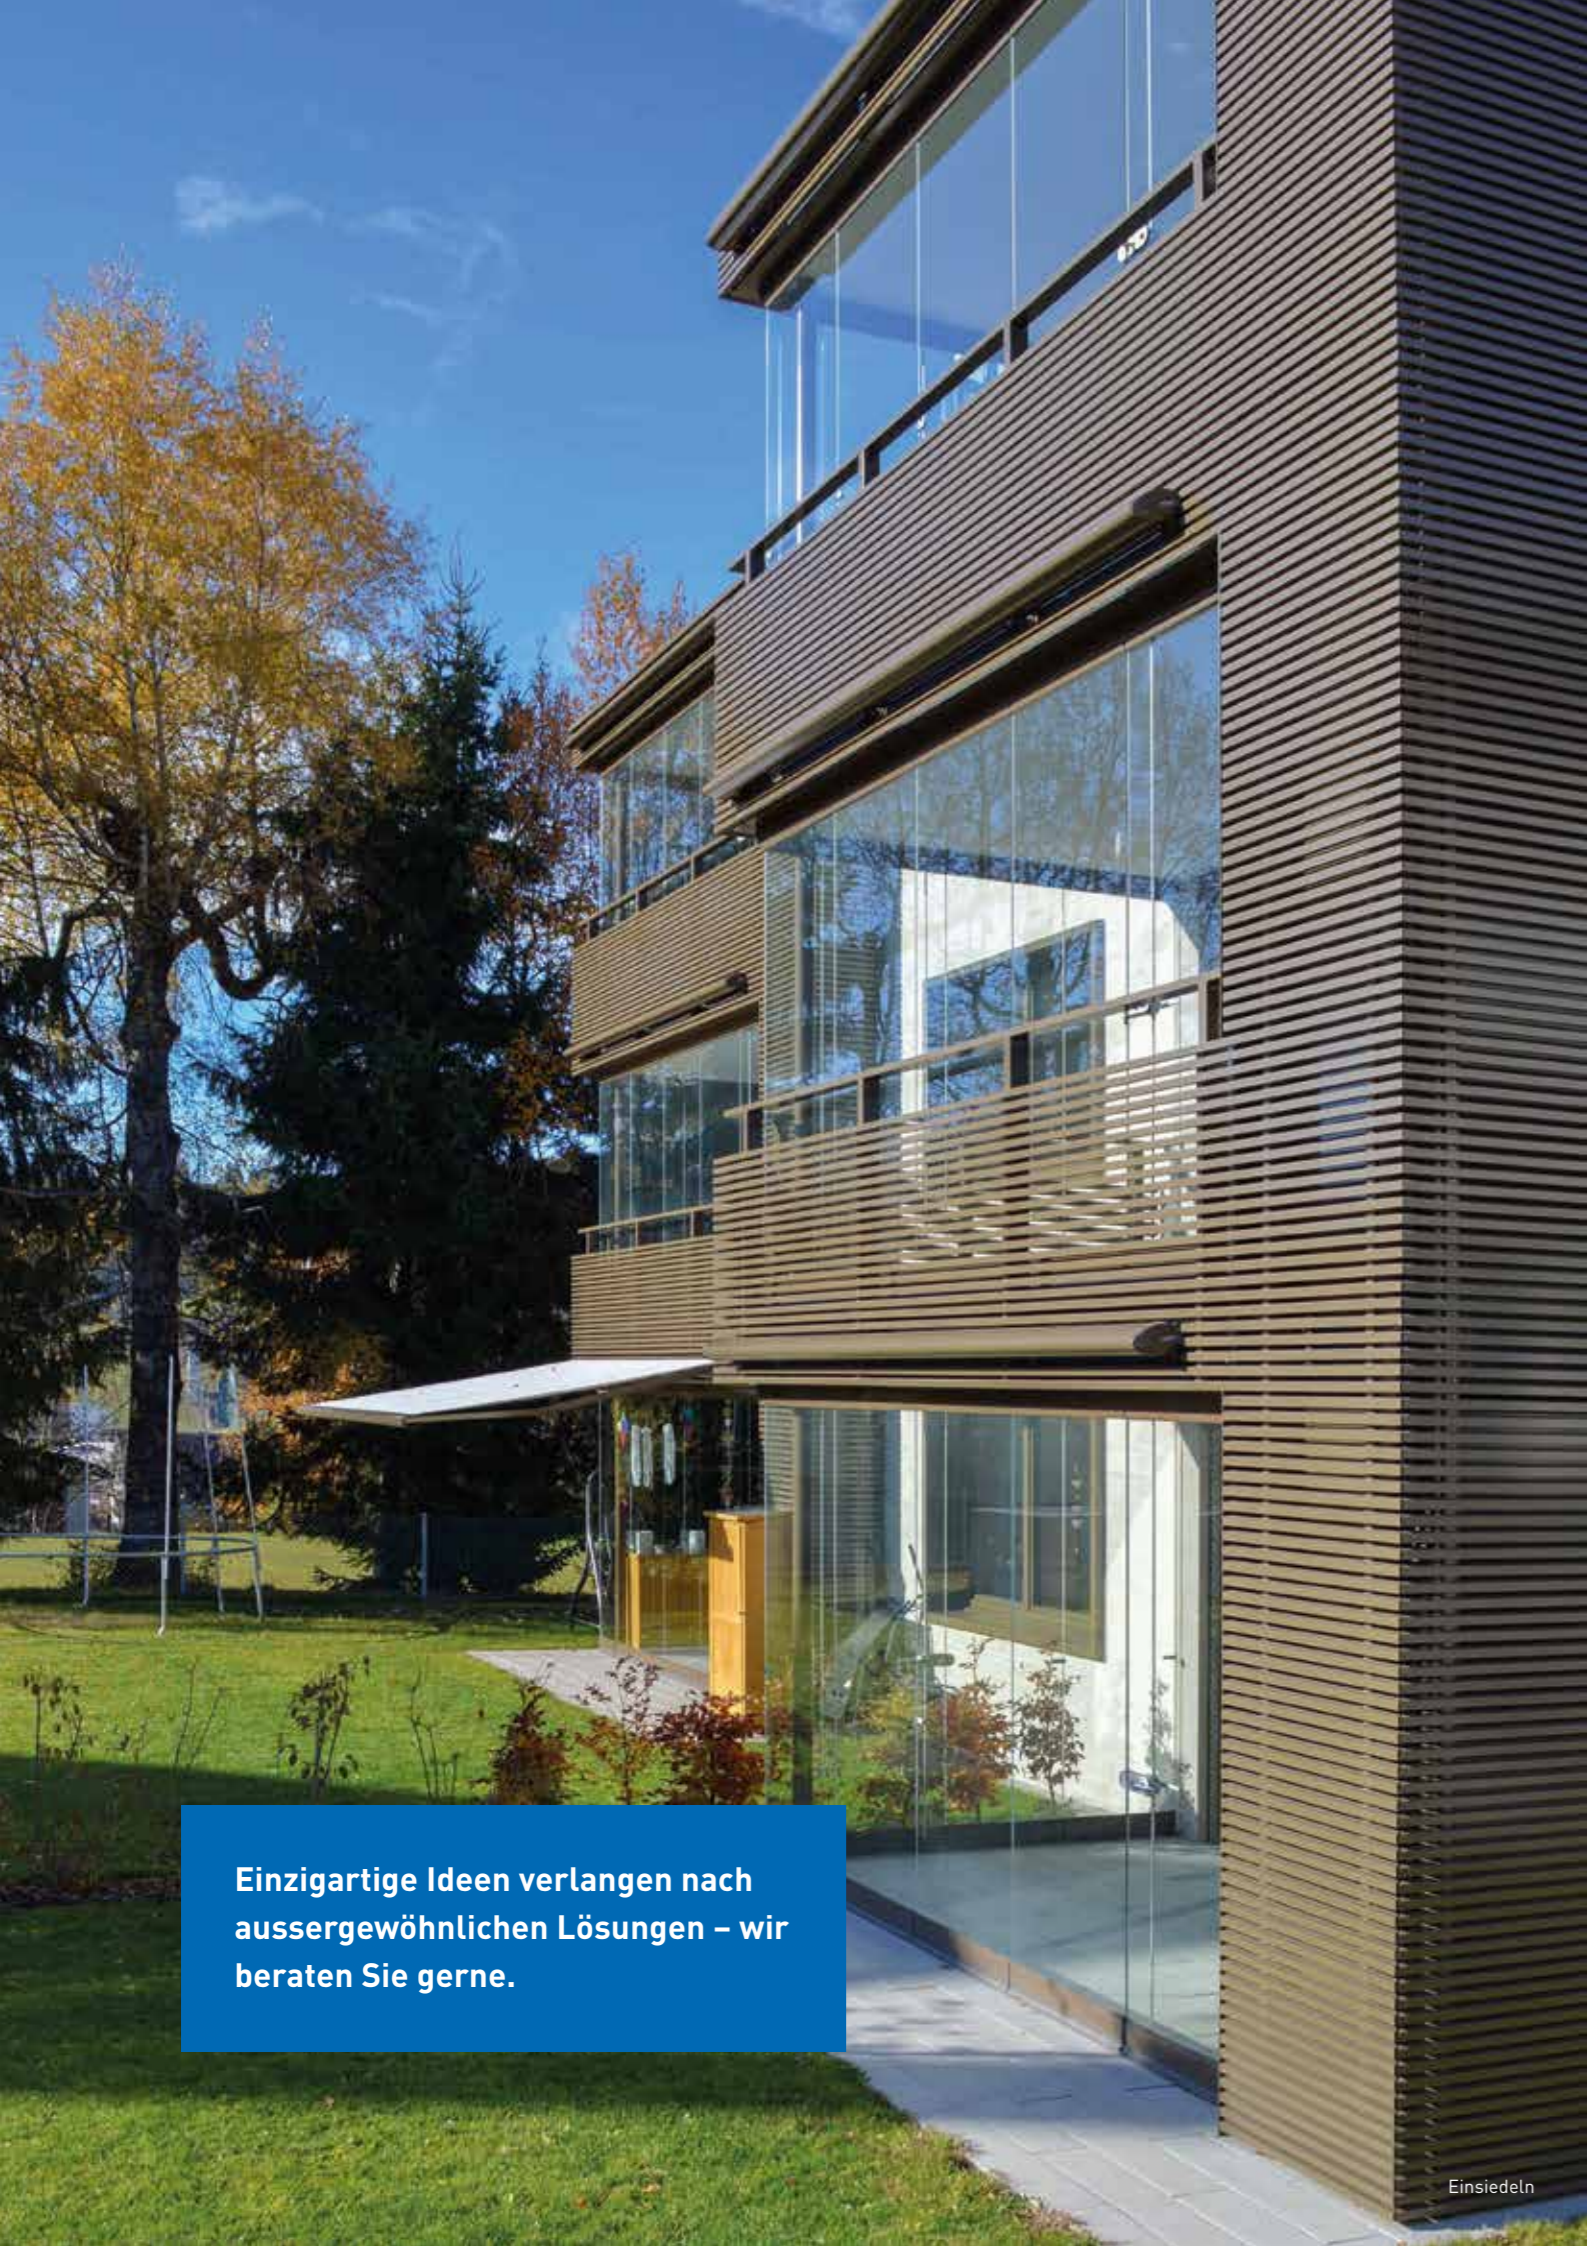

Machen Sie die Natur zum Wohnraum. Unsere Ganzglas-Verglasungen schützen Ihren Sitzplatz perfekt vor Wind, Regen und Schnee sowie Schmutz und Schall. Sie können Ihre Aussicht ohne Hindernisse genießen. Rahmenlose Sitzplatzverglasungen verfügen über höchste Flexibilität und sind optisch diskret.